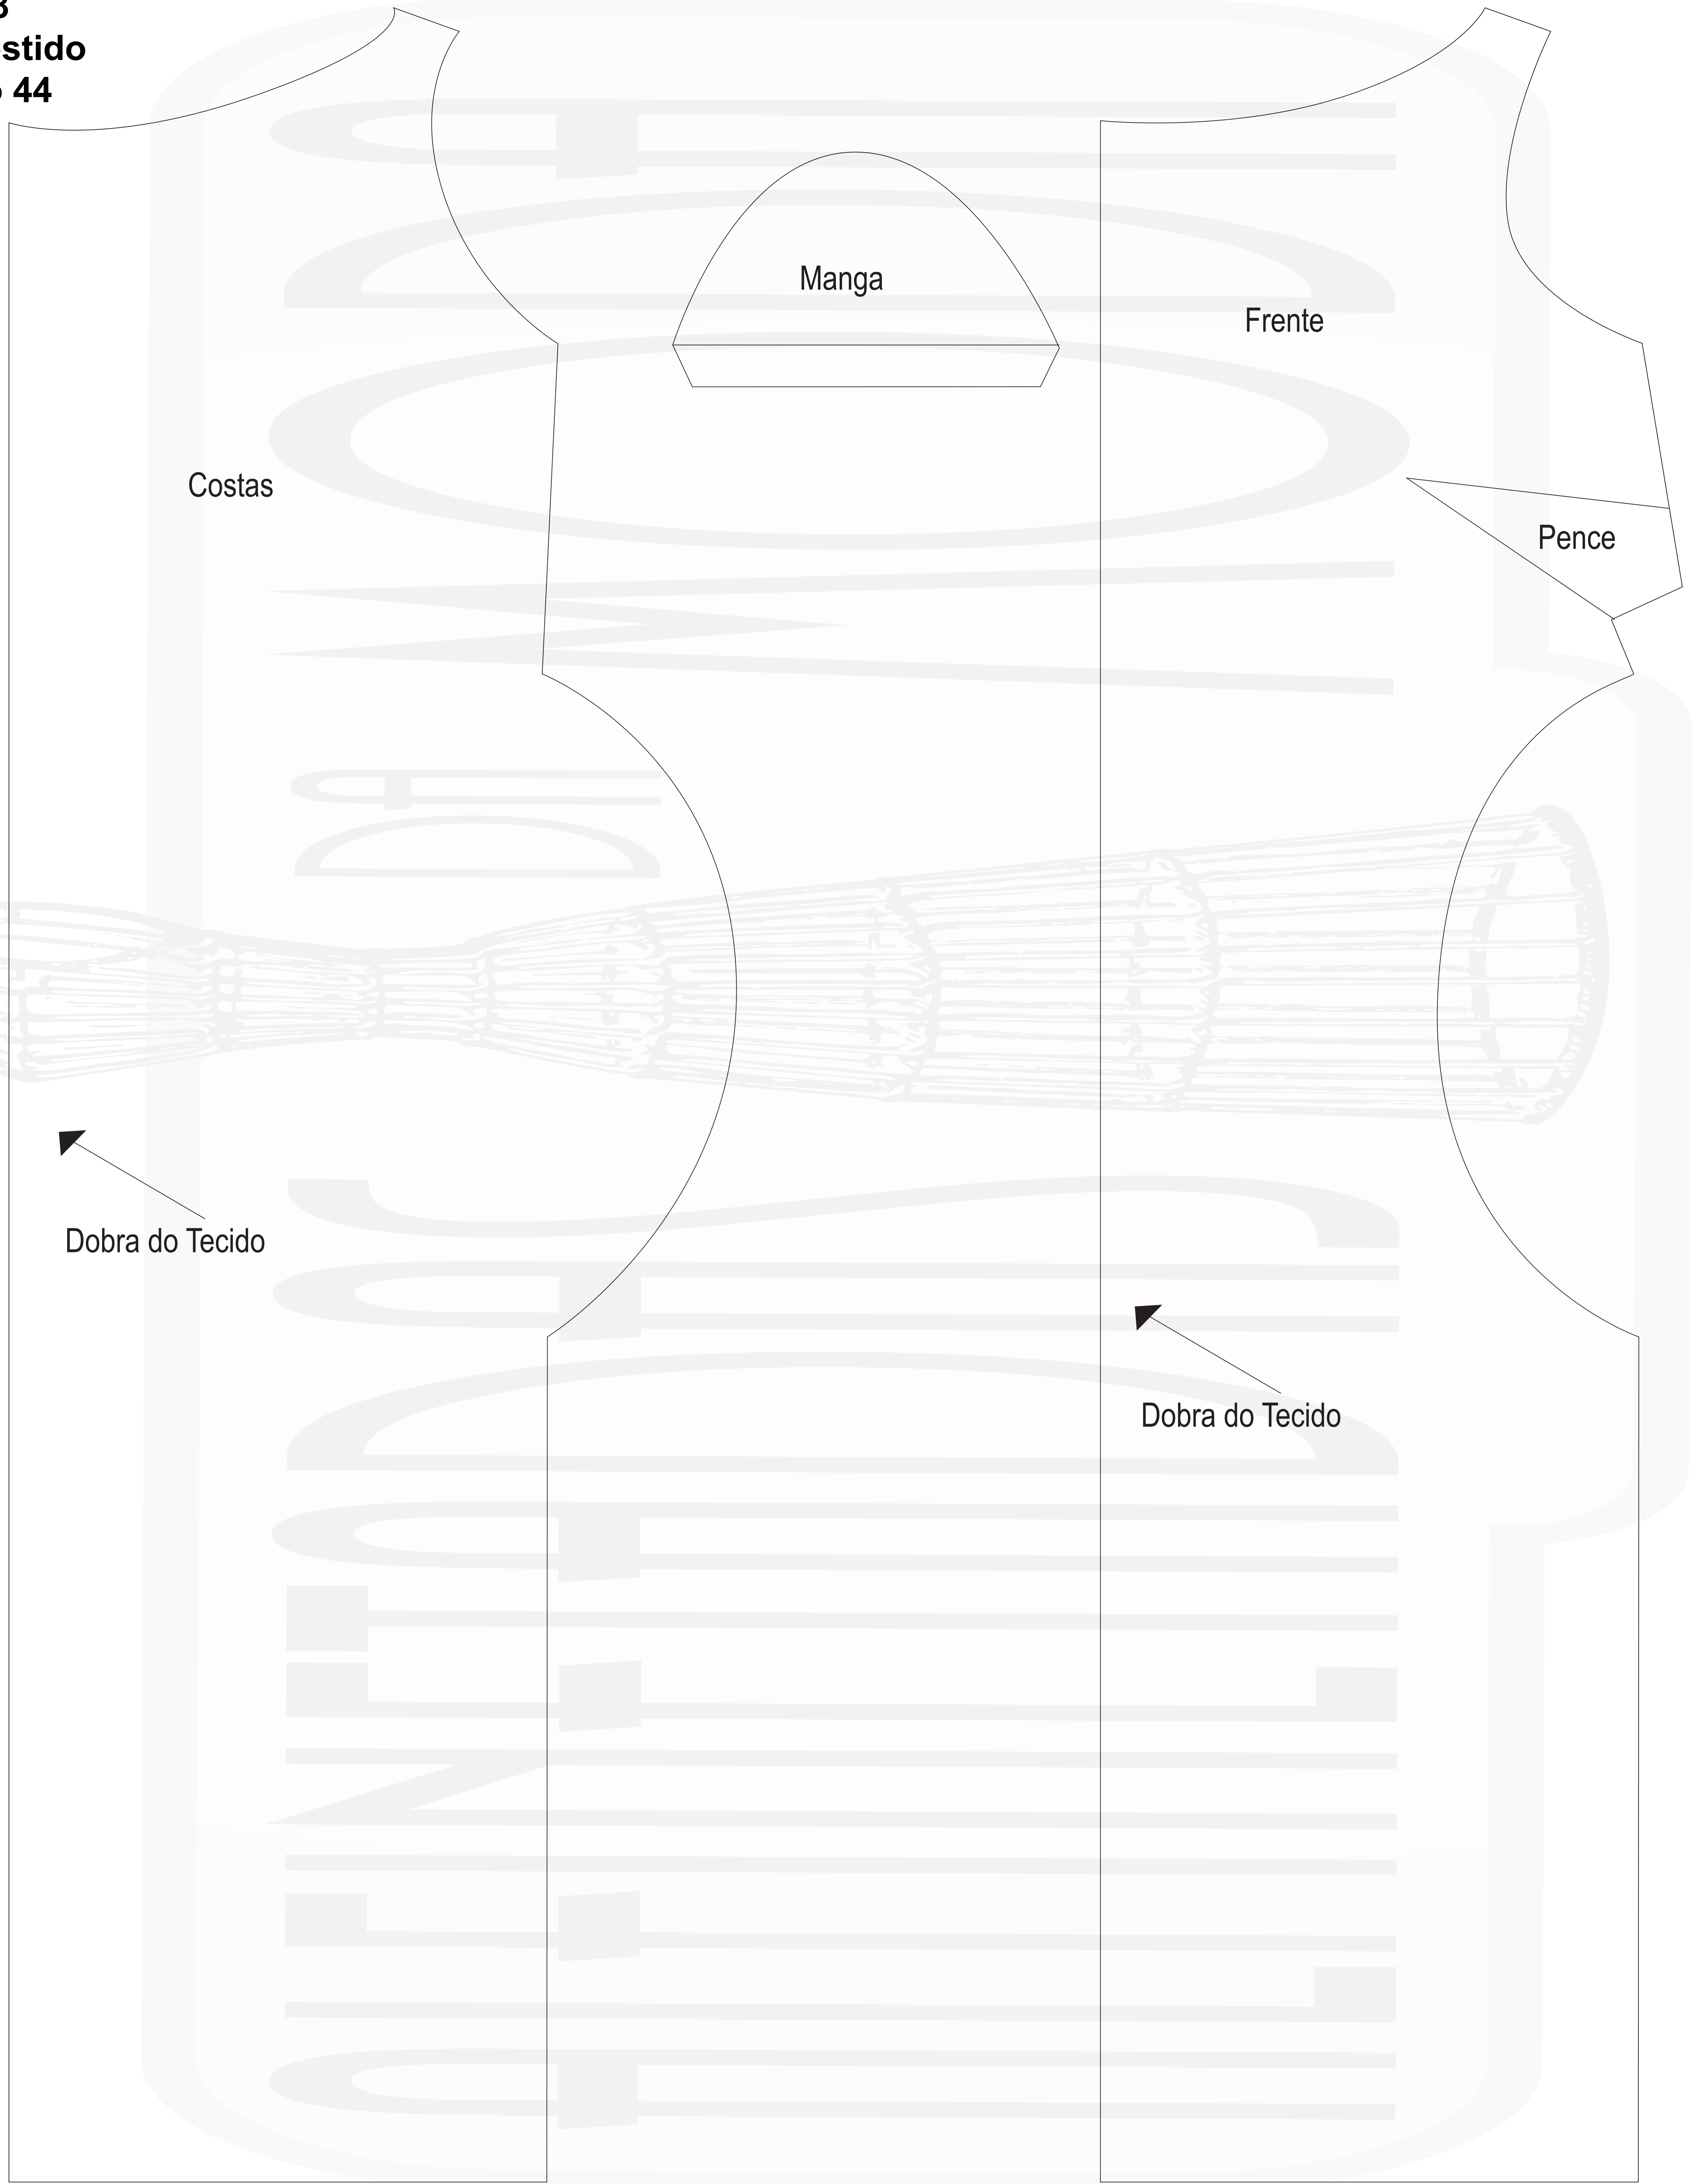

Projeto38
Molde Vestido
Tamanho 44

Manga

Frente

Costas

Pence

Dobra do Tecido

Dobra do Tecido