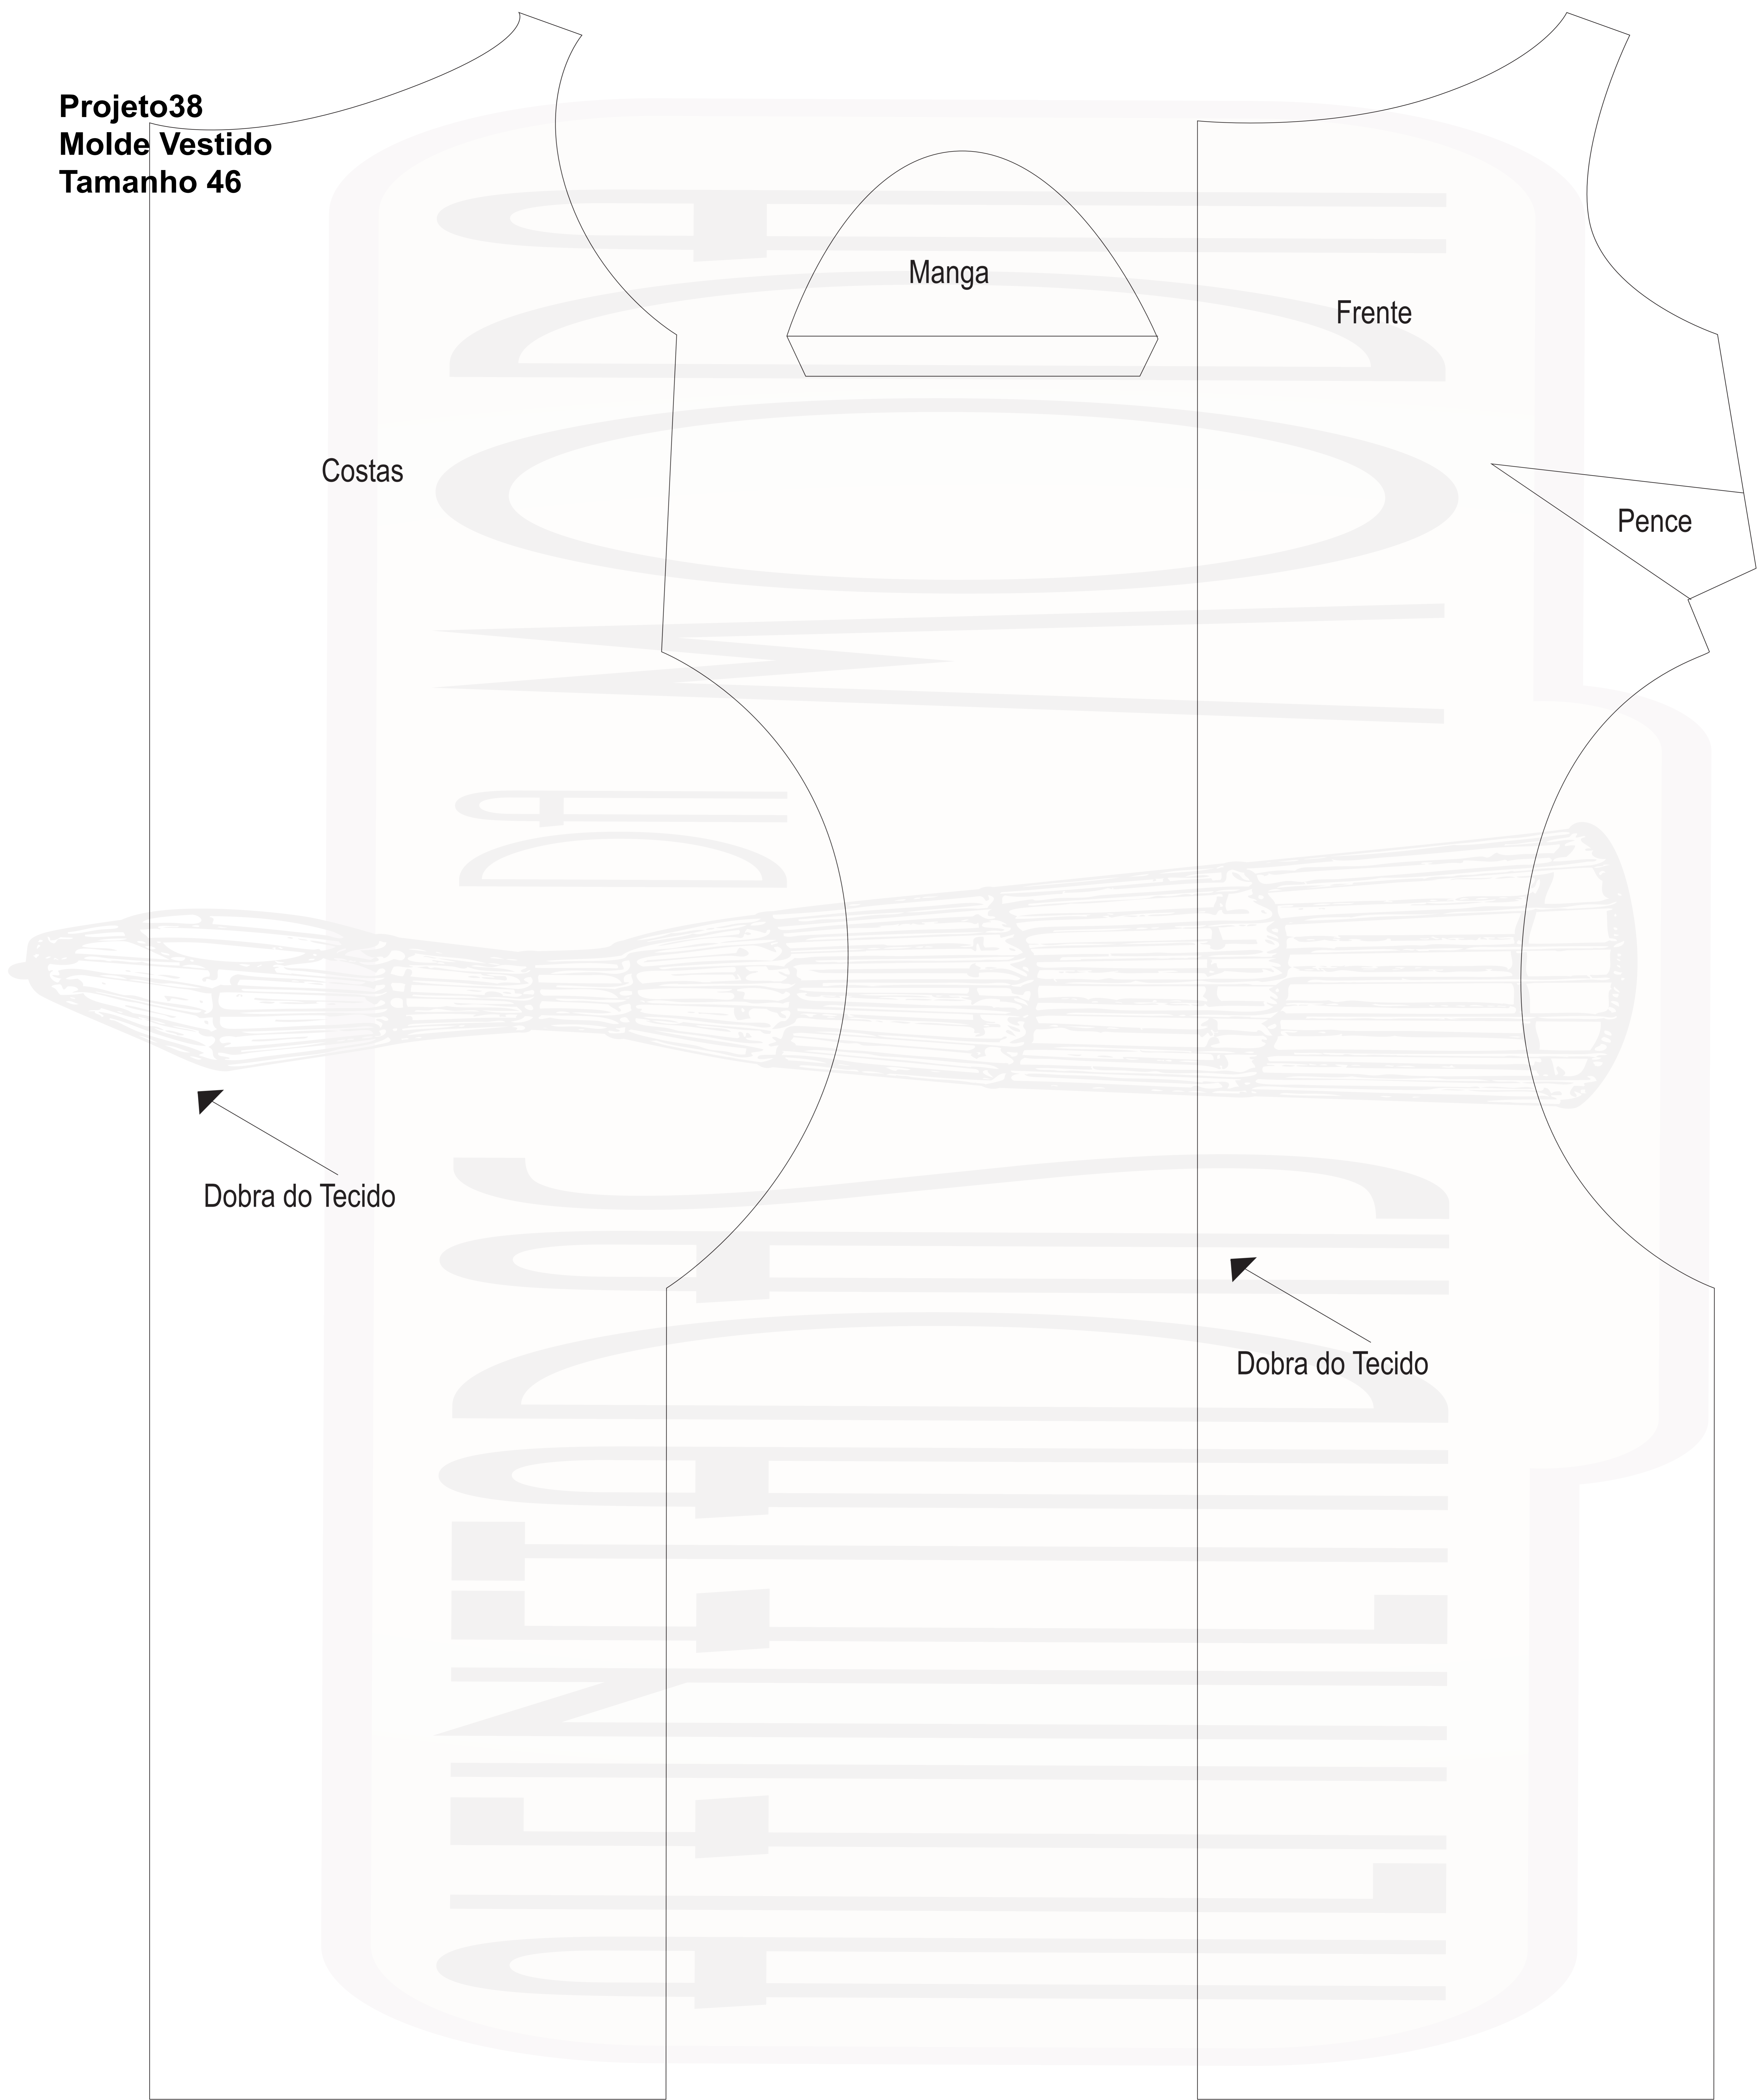

Projeto38
Molde Vestido
Tamanho 46

Manga

Frente

Costas

Pence

Dobra do Tecido

Dobra do Tecido