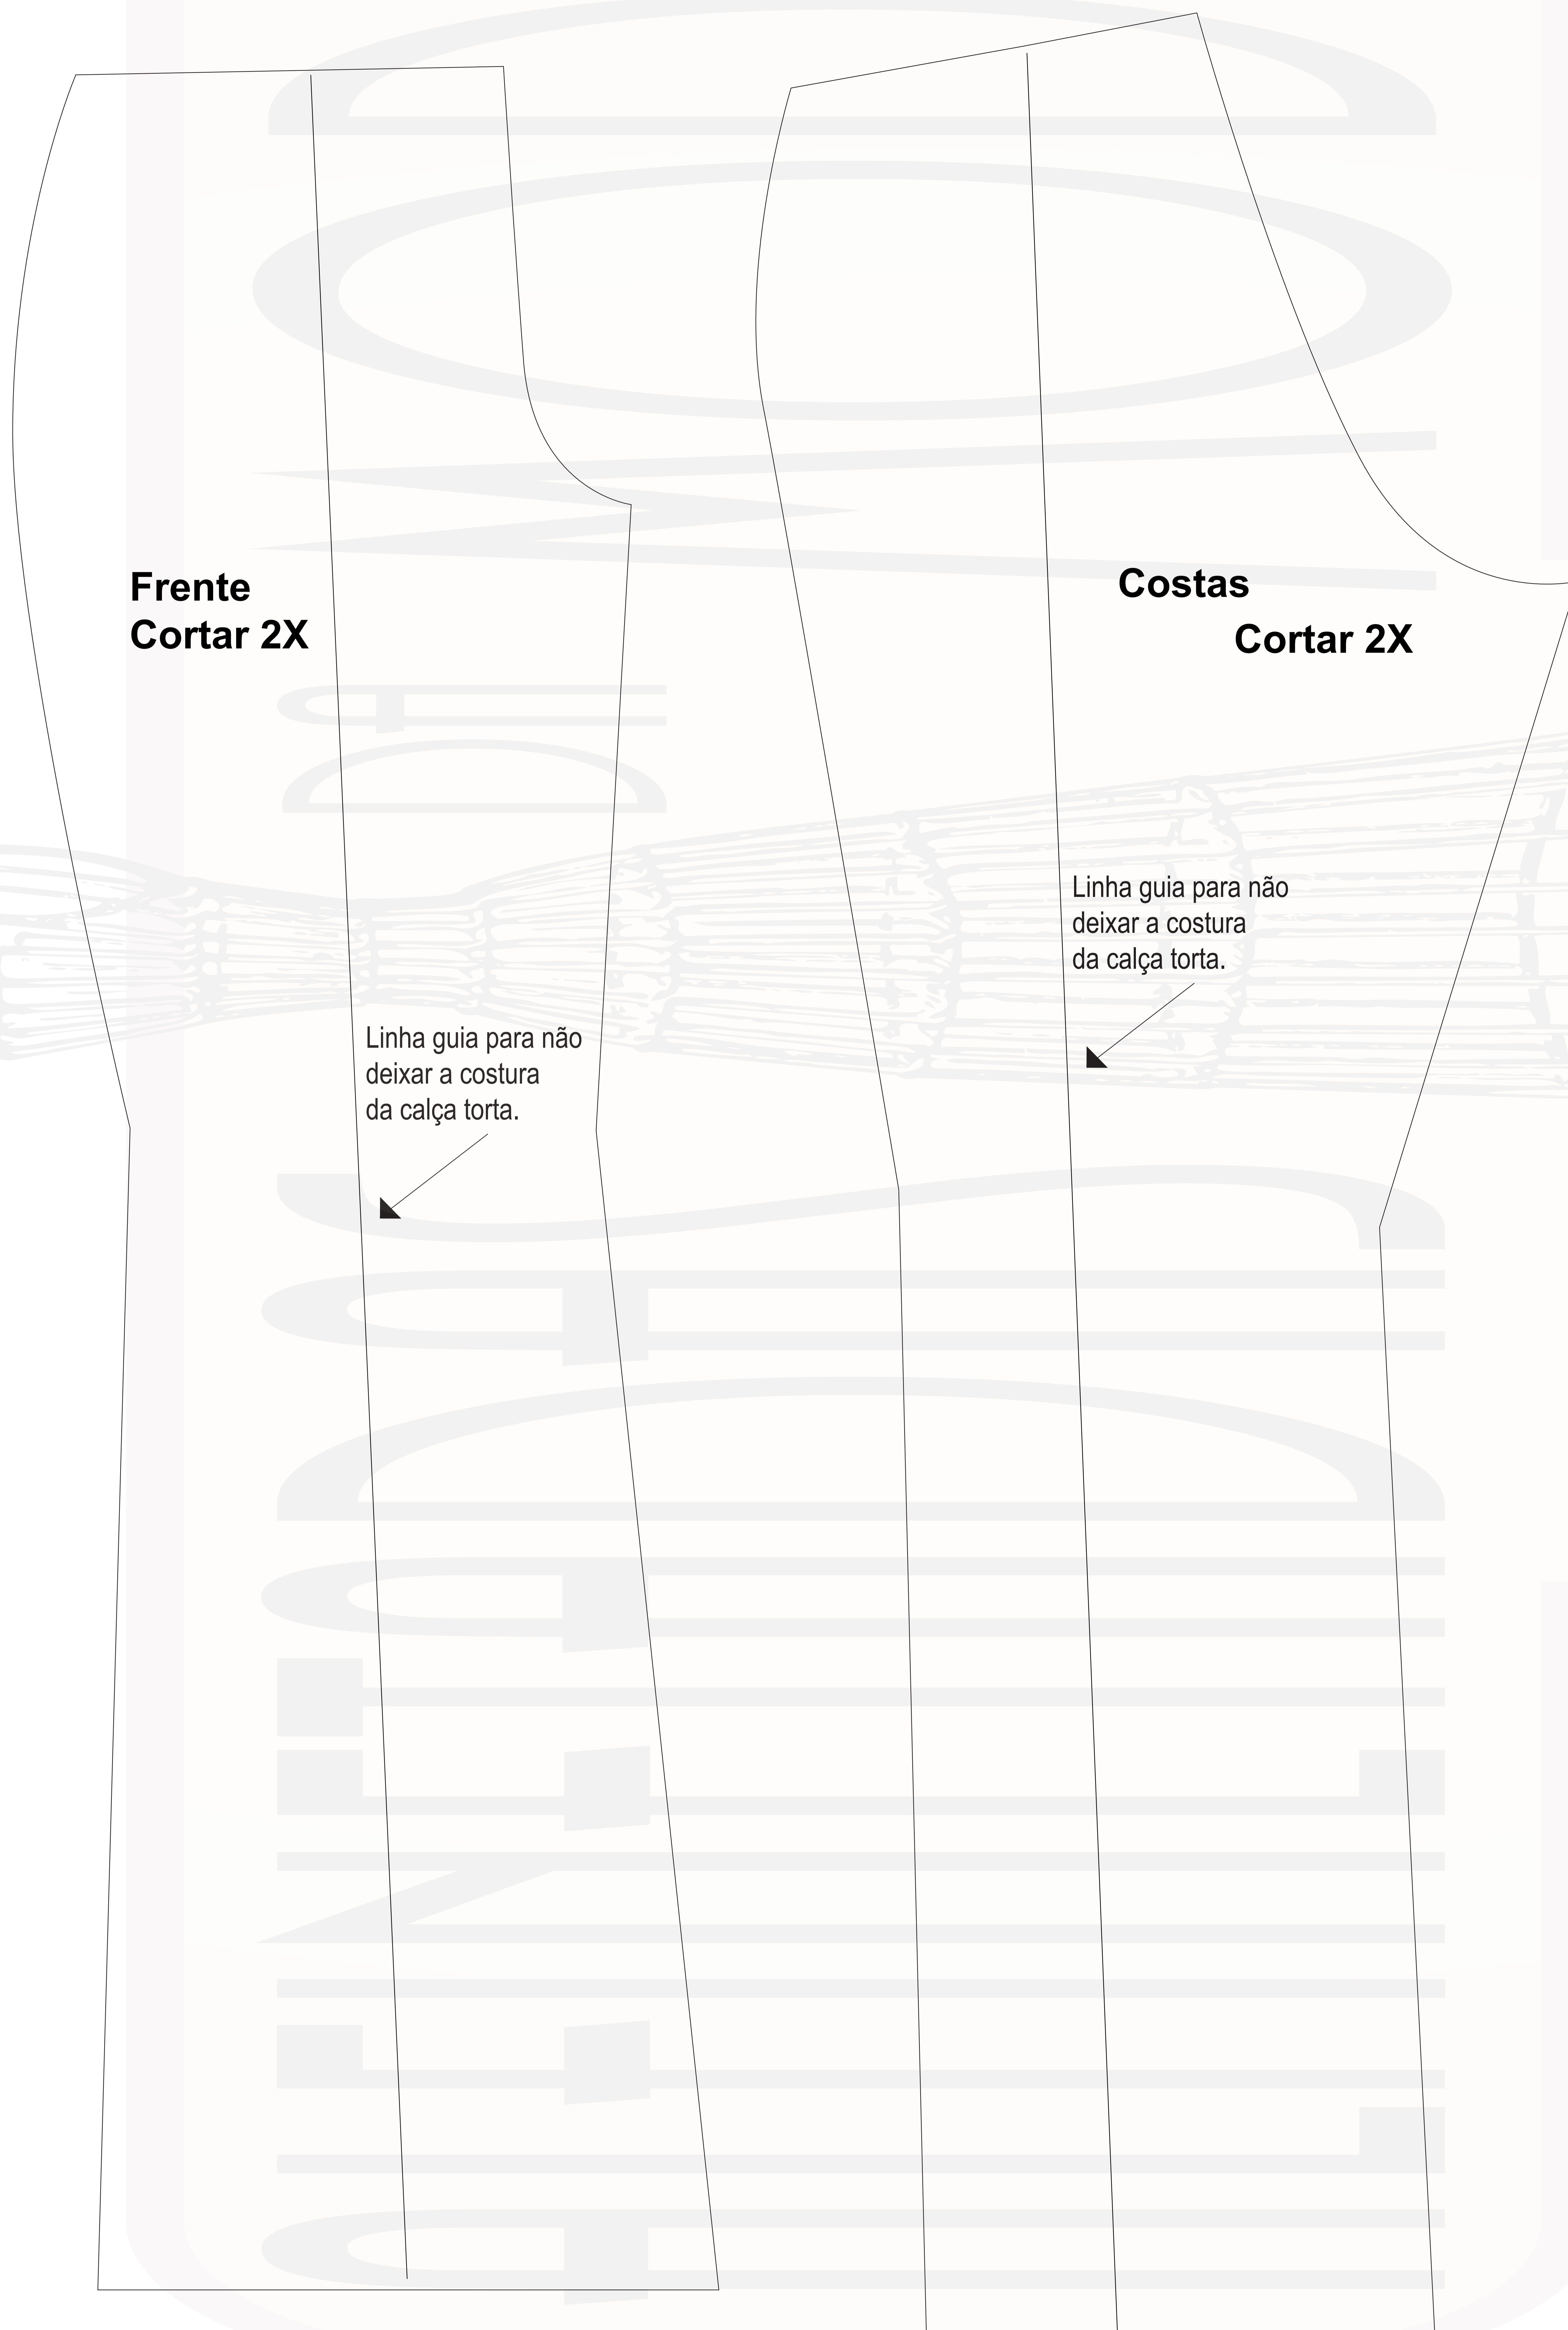

Molde Calça
Molde 40

Frente
Cortar 2X

Costas
Cortar 2X

Linha guia para não
deixar a costura
da calça torta.

Linha guia para não
deixar a costura
da calça torta.